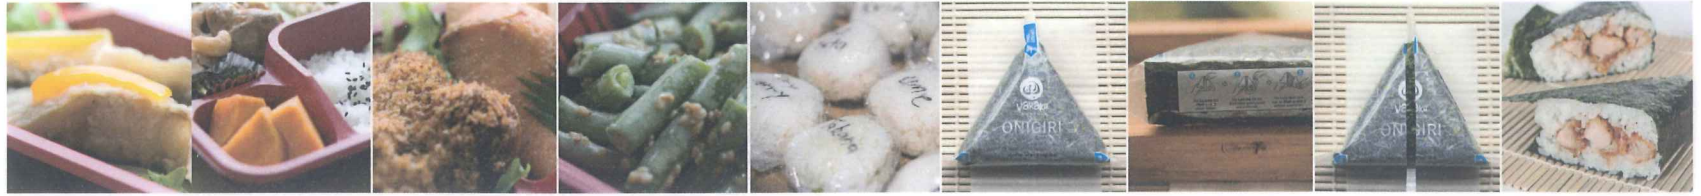

**わ**  
**WARAKU**  
EINFACH ESSEN

**お品揃え** Bento Lunch Box Menue

**B1 日替わり弁当**  
Bentobox Gemischt EUR 8,50

**B2 唐揚げ弁当**  
Bentobox Frittiertes Huhn EUR 8,50

**B3 野菜炒め弁当**  
Bentobox Gebratenes Schweinefleisch EUR 8,50

**B4 鮭の塩焼弁当**  
Bentobox Gebratener Lachs EUR 8,50

**B5 白身魚のフライ弁当**  
Bentobox Frittierter Seelachs EUR 8,50

**B6 ちらし寿司**  
Chirashi EUR 7,00

**B7 ベジタリアン弁当**  
Bentobox Vegetarisch EUR 8,50

**おにぎり** Onigiri je EUR 2,50

- |            |   |
|------------|---|
| 1 昆布       | Seetang eingelegt                         |
| 2 椎茸煮      | Shitakepilze                              |
| 3 のり佃煮     | Seetang/süße Sojasoße                     |
| 4 ねぎ味噌     | Misopaste/Lauchzwiebeln                   |
| 5 茄子びり     | Aubergine/scharfe Misopaste               |
| 6 野菜きんぴら   | Gedünstete Möhren/Sojasoße/Schwarzwürzeln |
| 7 ごま塩      | Sesam/Salzmix                             |
| 8 野菜チャーハン  | Gebratener Reis/Gemüse/Ei                 |
| 9 鮭        | Lachs                                     |
| 10 鮭マヨ     | Lachs/Mayo                                |
| 11 和風えび    | Shrimps/Mayo                              |
| 12 えびチリ    | Shrimps/Chillysoße                        |
| 13 ツナマヨ    | Thunfisch/Mayo                            |
| 14 ツナ甘醤油   | Thunfisch/süße Sojasoße/Ingwer            |
| 15 さば味噌    | Makrele/Misopaste/Ingwer                  |
| 16 照り焼きチキン | Hühnchen/Teriyakisoße                     |
| 17 とり唐     | Hühnchen/Ingwer frittiert                 |
| 18 チキンマヨ   | Hühnchen/Mayo                             |
| 19 焼き肉     | Rindfleisch gebraten                      |
| 20 ドライカレー  | Curryhackfleisch                          |
| 21 梅       | Japanische Pflaume eingelegt              |
| 22 たくあん    | Retlich eingelegt                         |
| 23 納豆のり    | Fermentierte Sojabohnen mit Seetang       |